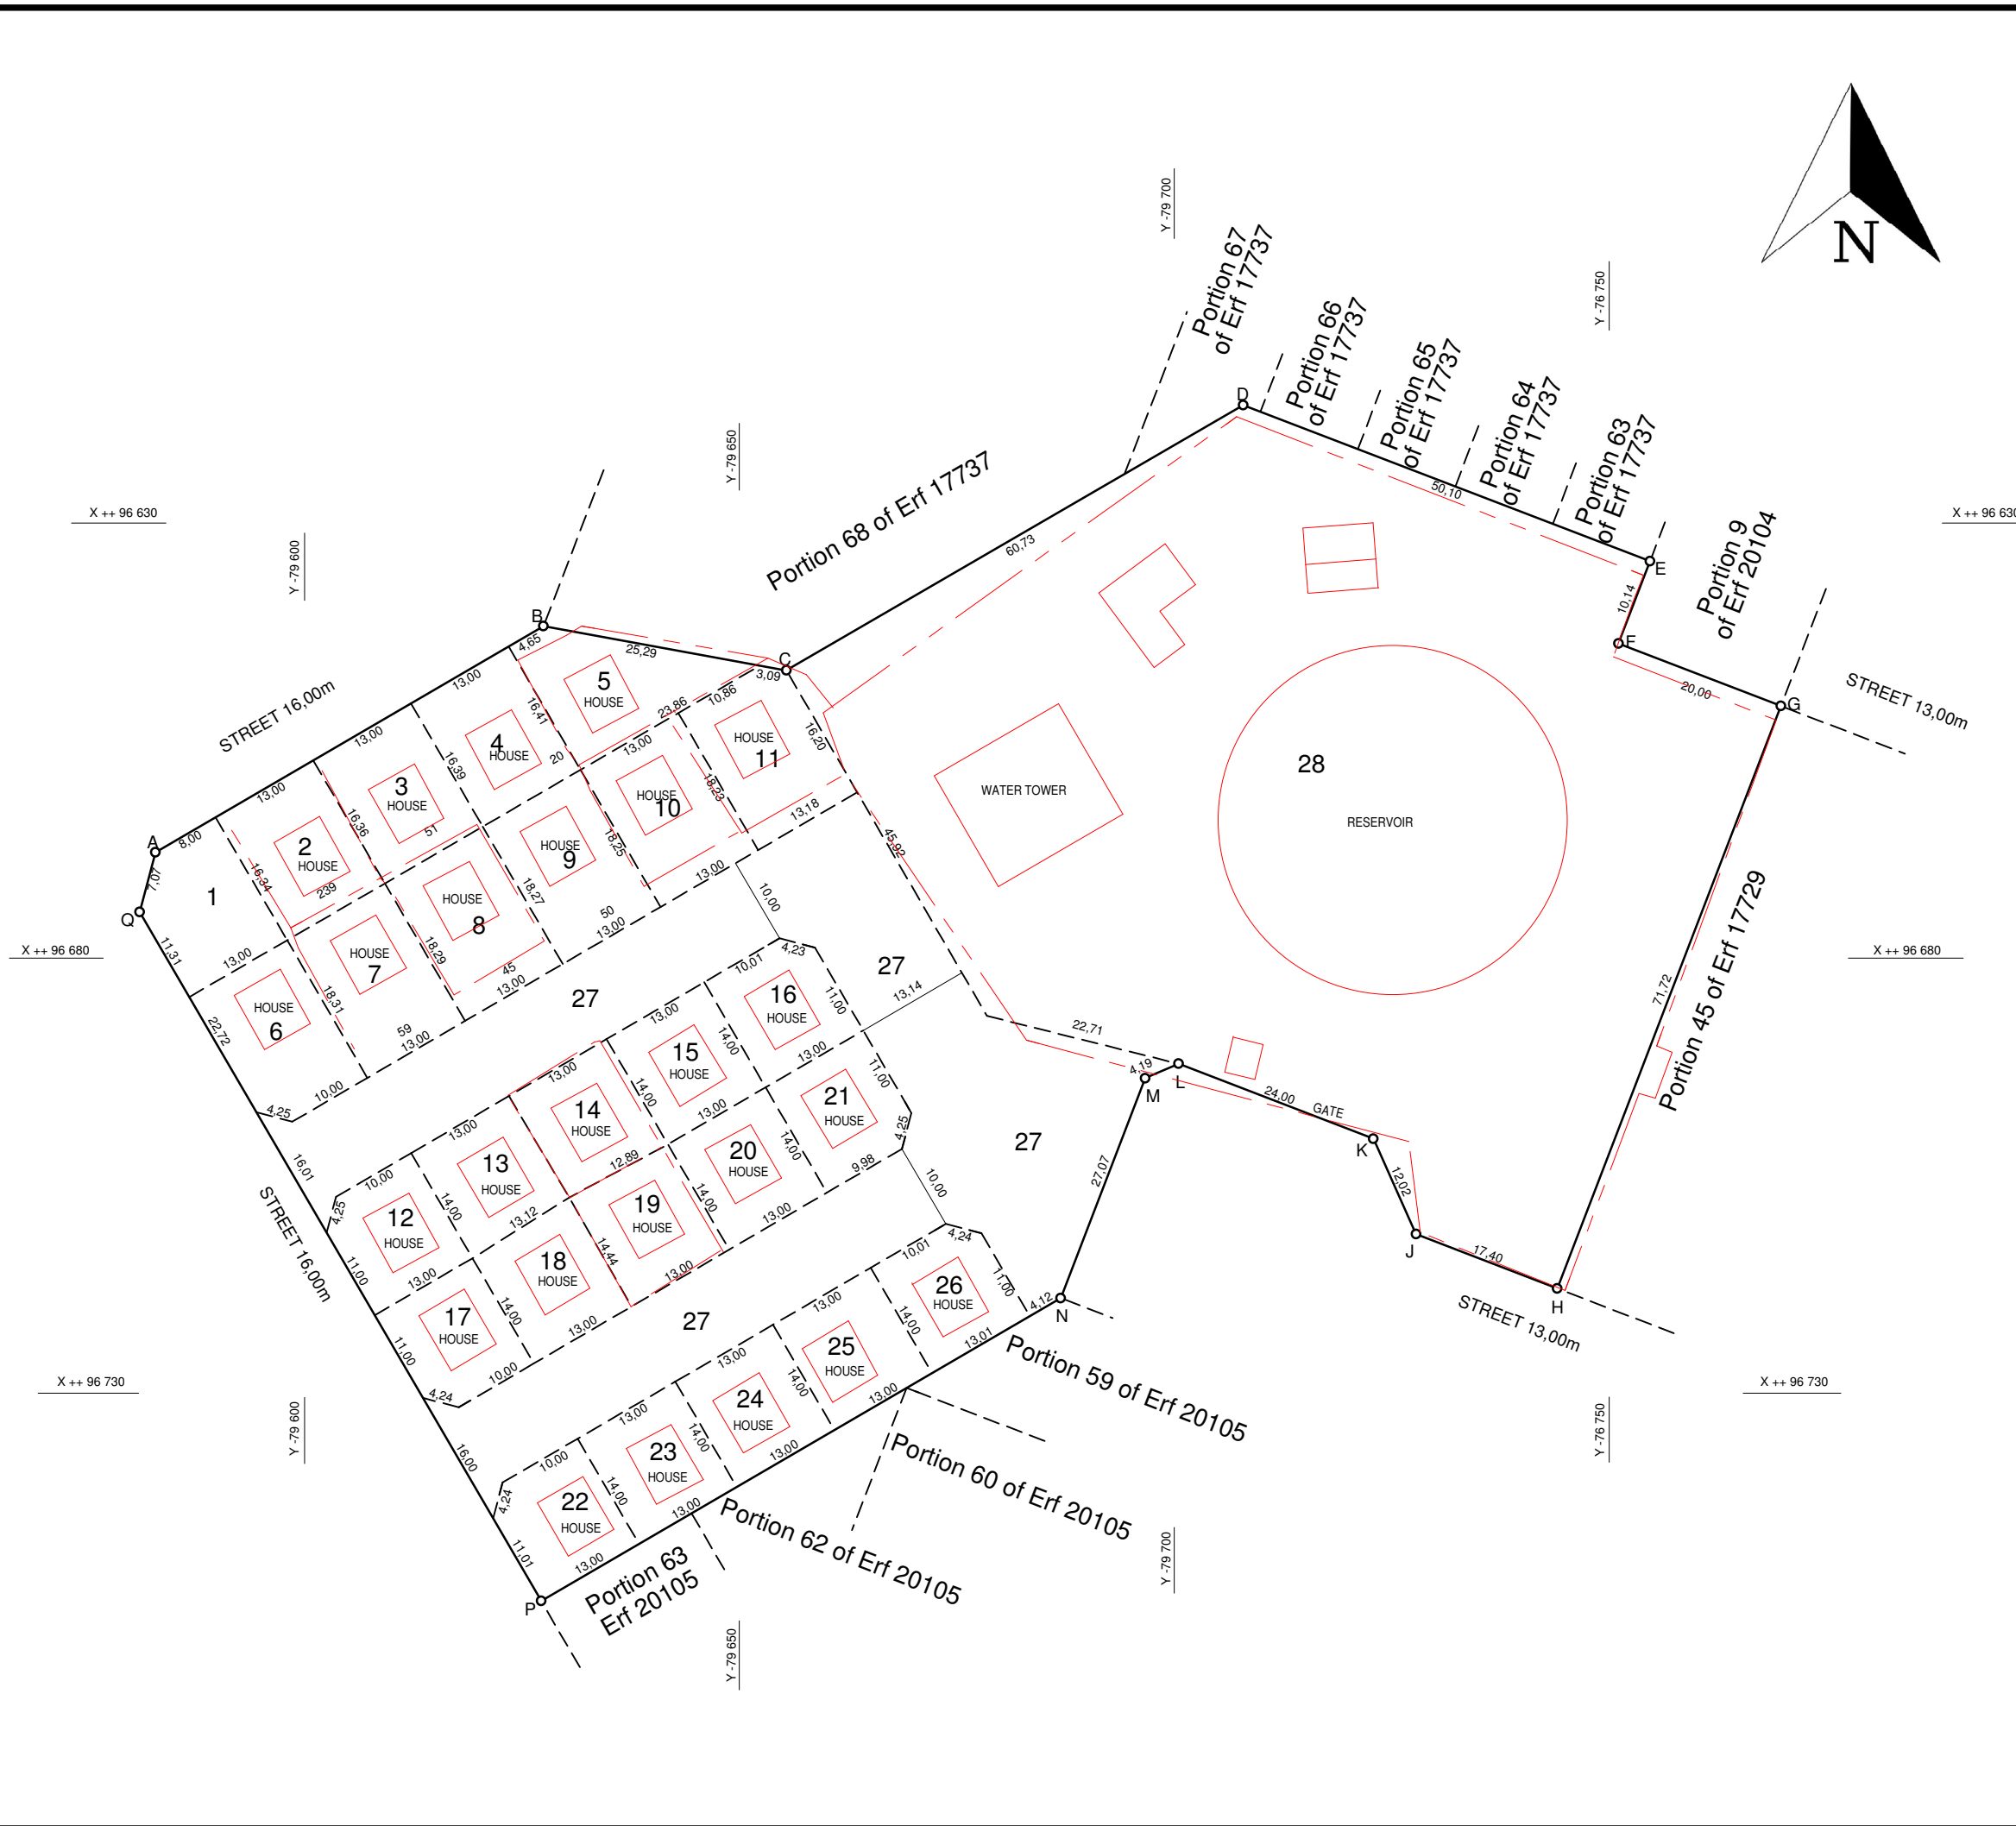

PROPOSED SUBDIVISION

ERF 17730
KAGISO EXT 13

AREAS

ERF No.	SQUARE METRES
1	200
2	213
3	213
4	213
5	234
6	260
7	238
8	238
9	237
10	237
11	238
12	177
13	180
14	178
15	182
16	177
17	177
18	186
19	184
20	182
21	177
22	178
23	182
24	182
25	182
26	178
27	2294
28	6632